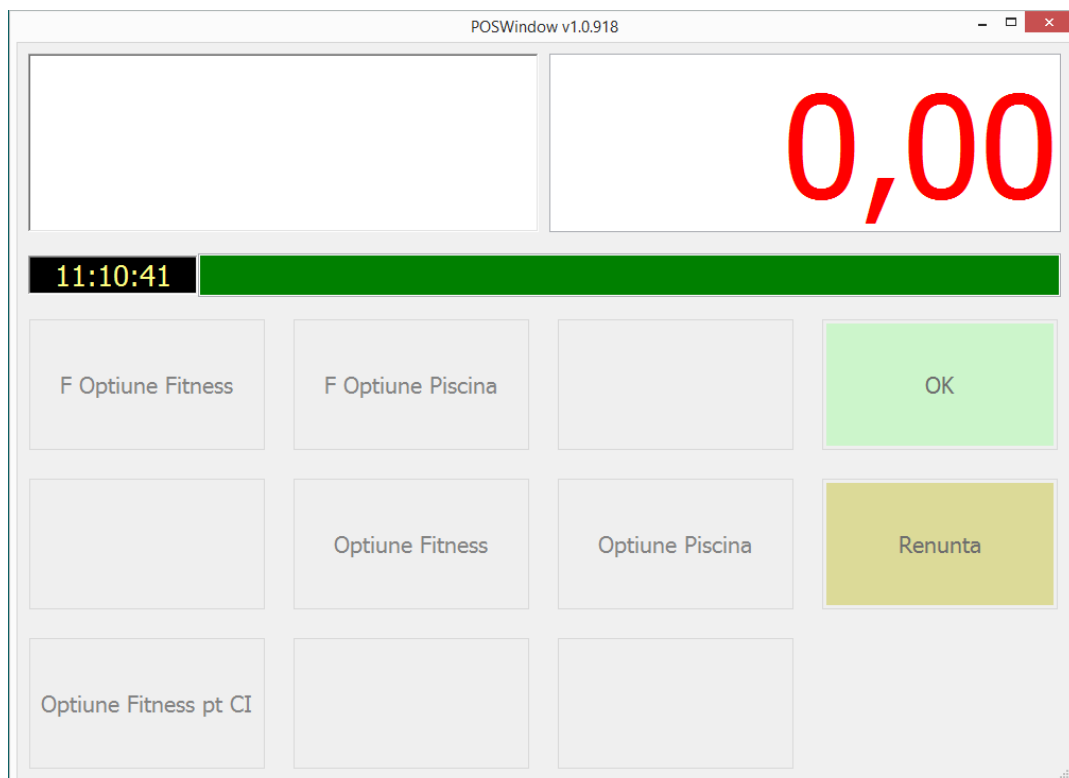

Specificații tehnice

Componentele sistemului				
Intrare turnichet	1 X turnichet T345	1 X cititor de cartelă X-Stal		
Intrare poartă pt. dizabilități	1 X Poartă pt. Pers. cu dizabilități T160	1 X cititor de cartelă X-Stal	1 X cititor de cartelă X-Stal -aux	
Ieșire	1 X turnichet T345			
Casă	1 X calculator	1 X cititor de cartelă X-Stal pt validarea ieșirilor	1 X cititor de cartelă X-Stal pt vânzarea biletelor	1 X monitor – pt clienți
Saună		1 X cititor de cartelă X-Stal	1 X cititor de cartelă X-Stal -aux	
Fitness		1 X cititor de cartelă X-Stal	1 X cititor de cartelă X-Stal -aux	
Încuier tor dulap	200 buc			

Schemă bloc

1. Illustration: Schemă bloc

Aplicație SVTech SPA

- Interfață optimizată pentru TouchScreen pentru operare rapidă
- Conectare casă de marcat Datecs MP55
- Rapoarte
 - încasări
 - individual – ex. Un grup de sportivi intră cu un singur bilet, poate fi vizualizat nr de intrări
- Anti pass-back - opțional
- Definiere tip abonament (ex. 5 intrări/lună, 10 intrări/lună)
 - preț
 - număr acces
 - perioadă de valabilitate
 - definiere interval zilnic/săptămânal
- Definiere tip bilete (ex întreg, elev, pensionar)
 - preț
 - valabilitate
 - anti pass back
 - opțiuni (ex bilet piscină + saună, masaj etc)
- Control acces pe mai multe nivele
 - ex utilizatorul nu poate să intră în saună fără să fi intrat pe prin poarta de intare
- Blocare la un anumit număr de persoane
 - ex capacitatea zonei este de 100 de pers, sistemul nu permite accesul a la mai mult de 100 de pers
- Control curățenie/întreținere
 - ex. după folosirea saunei, este blocată intrarea pentru utilizatori până nu intră un angajat de la curățenie