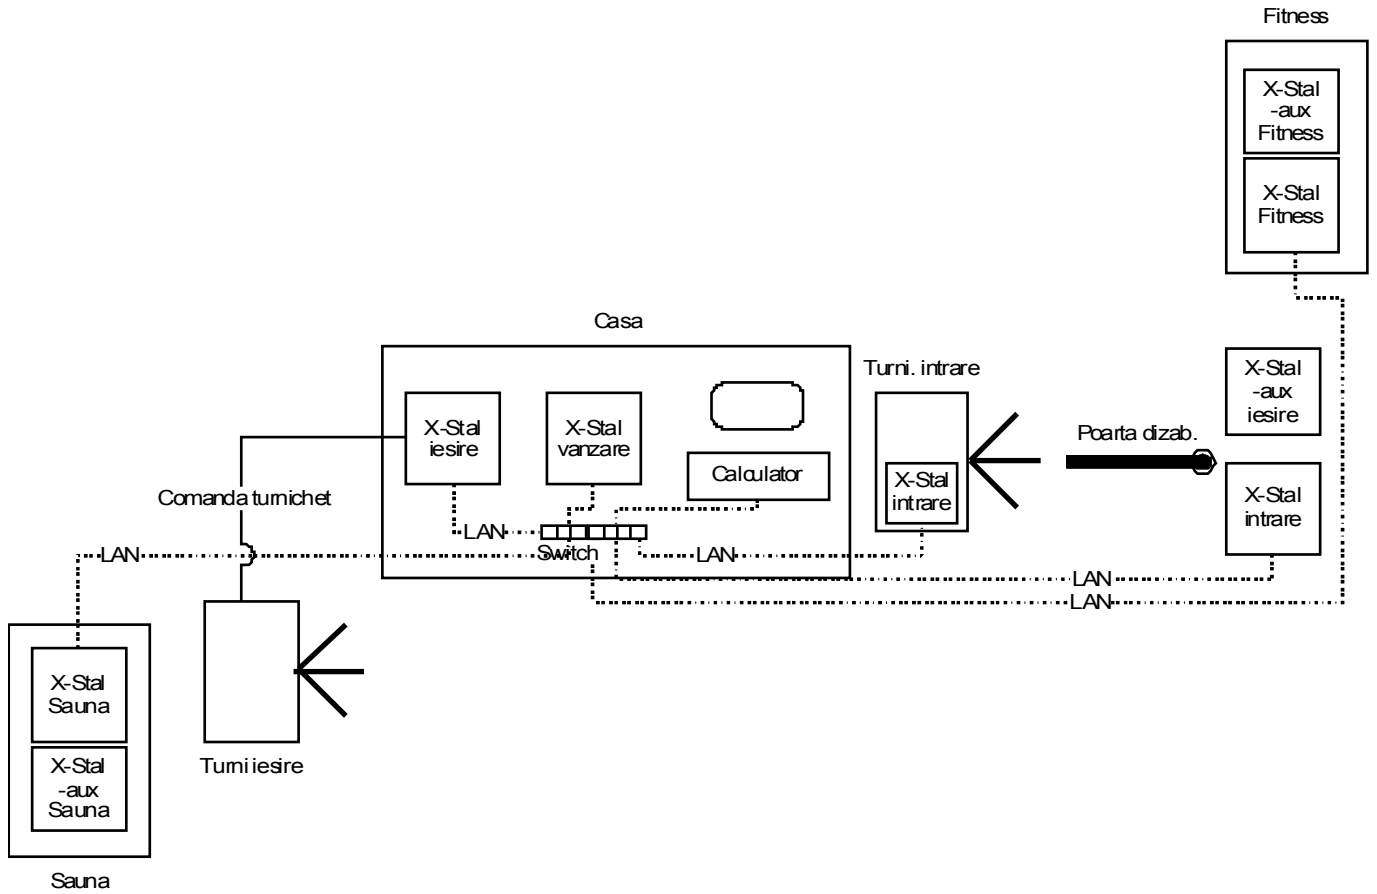

Specificații tehnice

Componentele sistemului				
Intrare turnichet	1 X turnichet T345	1 X cititor de cartelă X-Stal		
Intrare poartă pt. dizabilități	1 X Poartă pt. Pers. cu dizabilități T160	1 X cititor de cartelă X-Stal	1 X cititor de cartelă X-Stal -aux	
Ieșire	1 X turnichet T345			
Casă	1 X calculator	1 X cititor de cartelă X-Stal pt validarea ieșirilor	1 X cititor de cartelă X-Stal pt vânzarea biletelor	1 X monitor – pt clienți
Saună		1 X cititor de cartelă X-Stal	1 X cititor de cartelă X-Stal -aux	
Fitness		1 X cititor de cartelă X-Stal	1 X cititor de cartelă X-Stal -aux	
Încuier tor dulap	200 buc			

Schemă bloc

1. Illustration: Schemă bloc

Aplicație SVTech SPA

- Interfață optimizată pentru TouchScreen pentru operare rapidă
- Conectare casă de marcat Datecs MP55
- Rapoarte
 - încasări
 - individual – ex. Un grup de sportivi intră cu un singur bilet, poate fi vizualizat nr de intrări
- Anti pass-back - opțional
- Definiere tip abonament (ex. 5 intrări/lună, 10 intrări/lună)
 - preț
 - număr acces
 - perioadă de valabilitate
 - definiere interval zilnic/săptămânal
- Definiere tip bilete (ex întreg, elev, pensionar)
 - preț
 - valabilitate
 - anti pass back
 - opțiuni (ex bilet piscină + saună, masaj etc)
- Control acces pe mai multe nivele
 - ex utilizatorul nu poate să intră în saună fără să fi intrat pe prin poarta de intare
- Blocare la un anumit număr de persoane
 - ex capacitatea zonei este de 100 de pers, sistemul nu permite accesul a la mai mult de 100 de pers
- Control curățenie/întreținere
 - ex. după folosirea saunei, este blocată intrarea pentru utilizatori până nu intră un angajat de la curățenie