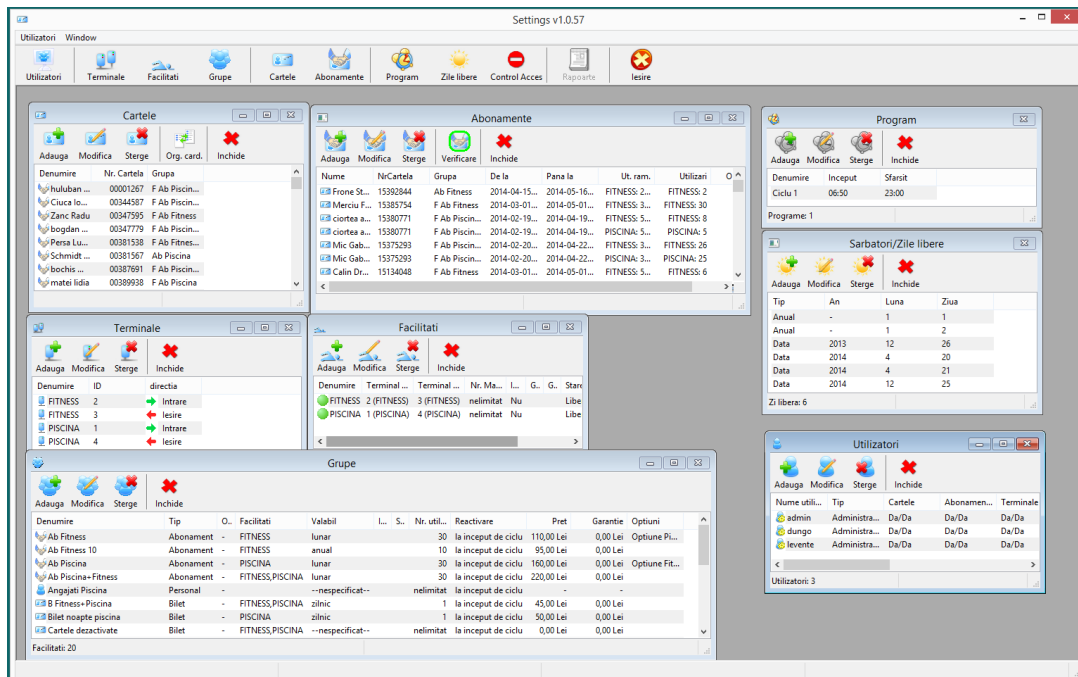

Specificații tehnice

Componentele sistemului				
Intrare turnichet	1 X turnichet T345	1 X cititor de cartelă X-Stal		
Intrare poartă pt. dizabilități	1 X Poartă pt. Pers. cu dizabilități T160	1 X cititor de cartelă X-Stal	1 X cititor de cartelă X-Stal -aux	
Ieșire	1 X turnichet T345			
Casă	1 X calculator	1 X cititor de cartelă X-Stal pt validarea ieșirilor	1 X cititor de cartelă X-Stal pt vânzarea biletelor	1 X monitor – pt clienți
Saună		1 X cititor de cartelă X-Stal	1 X cititor de cartelă X-Stal -aux	
Fitness		1 X cititor de cartelă X-Stal	1 X cititor de cartelă X-Stal -aux	
Încuier tor dulap	200 buc			

Schemă bloc

1. Illustration: Schemă bloc

Aplicație SVTech SPA

- Interfață optimizată pentru TouchScreen pentru operare rapidă
- Conectare casă de marcat Datecs MP55
- Rapoarte
 - încasări
 - individual – ex. Un grup de sportivi intră cu un singur bilet, poate fi vizualizat nr de intrări
- Anti pass-back - opțional
- Definiere tip abonament (ex. 5 intrări/lună, 10 intrări/lună)
 - preț
 - număr acces
 - perioadă de valabilitate
 - definiere interval zilnic/săptămânal
- Definiere tip bilete (ex întreg, elev, pensionar)
 - preț
 - valabilitate
 - anti pass back
 - opțiuni (ex bilet piscină + saună, masaj etc)
- Control acces pe mai multe nivele
 - ex utilizatorul nu poate să intră în saună fără să fi intrat pe prin poarta de intare
- Blocare la un anumit număr de persoane
 - ex capacitatea zonei este de 100 de pers, sistemul nu permite accesul a la mai mult de 100 de pers
- Control curățenie/întreținere
 - ex. după folosirea saunei, este blocată intrarea pentru utilizatori până nu intră un angajat de la curățenie

2. Illustration: Ecran vânzare

3. Illustration: Ecran vânzare 2

4. Illustration: Ecran setări 1

5. Illustration: Ecran setări 2