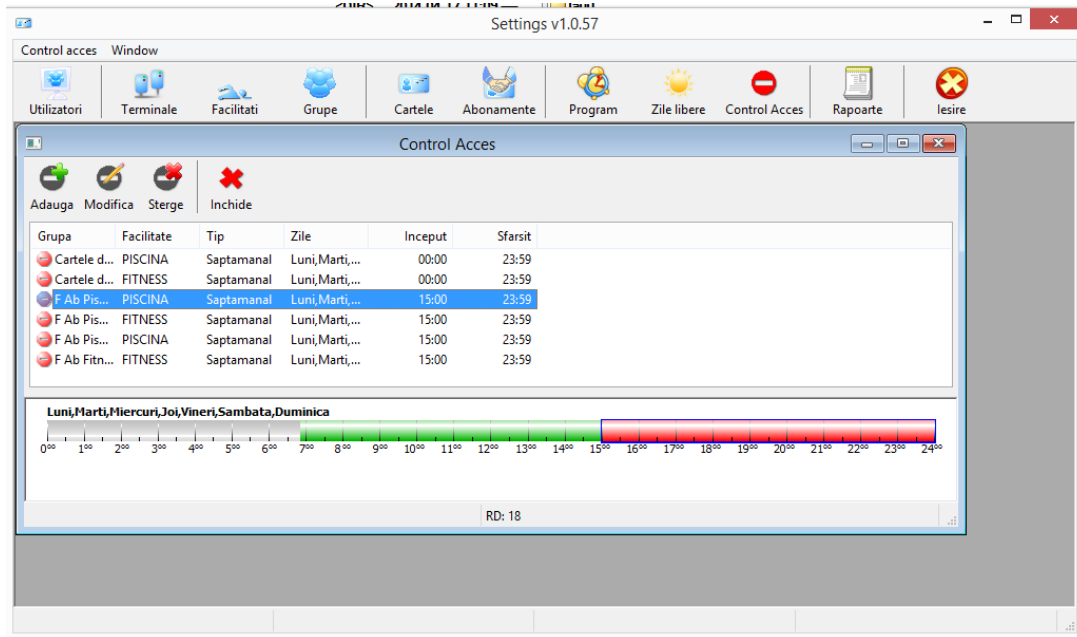

Specificații tehnice

Componentele sistemului				
Intrare turnichet	1 X turnichet T345	1 X cititor de cartelă X-Stal		
Intrare poartă pt. dizabilități	1 X Poartă pt. Pers. cu dizabilități T160	1 X cititor de cartelă X-Stal	1 X cititor de cartelă X-Stal -aux	
Ieșire	1 X turnichet T345			
Casă	1 X calculator	1 X cititor de cartelă X-Stal pt validarea ieșirilor	1 X cititor de cartelă X-Stal pt vânzarea biletelor	1 X monitor – pt clienți
Saună		1 X cititor de cartelă X-Stal	1 X cititor de cartelă X-Stal -aux	
Fitness		1 X cititor de cartelă X-Stal	1 X cititor de cartelă X-Stal -aux	
Încuier tor dulap	200 buc			

Schemă bloc

1. Illustration: Schemă bloc

Aplicație SVTech SPA

- Interfață optimizată pentru TouchScreen pentru operare rapidă
- Conectare casă de marcat Datecs MP55
- Rapoarte
 - încasări
 - individual – ex. Un grup de sportivi intră cu un singur bilet, poate fi vizualizat nr de intrări
- Anti pass-back - opțional
- Definiere tip abonament (ex. 5 intrări/lună, 10 intrări/lună)
 - preț
 - număr acces
 - perioadă de valabilitate
 - definiere interval zilnic/săptămânal
- Definiere tip bilete (ex întreg, elev, pensionar)
 - preț
 - valabilitate
 - anti pass back
 - opțiuni (ex bilet piscină + saună, masaj etc)
- Control acces pe mai multe nivele
 - ex utilizatorul nu poate să intră în saună fără să fi intrat pe prin poarta de intare
- Blocare la un anumit număr de persoane
 - ex capacitatea zonei este de 100 de pers, sistemul nu permite accesul a la mai mult de 100 de pers
- Control curățenie/întreținere
 - ex. după folosirea saunei, este blocată intrarea pentru utilizatori până nu intră un angajat de la curățenie

2. Illustration: Ecran vânzare

3. Illustration: Ecran vânzare 2

4. Illustration: Ecran setări 1

5. Illustration: Ecran setări 2