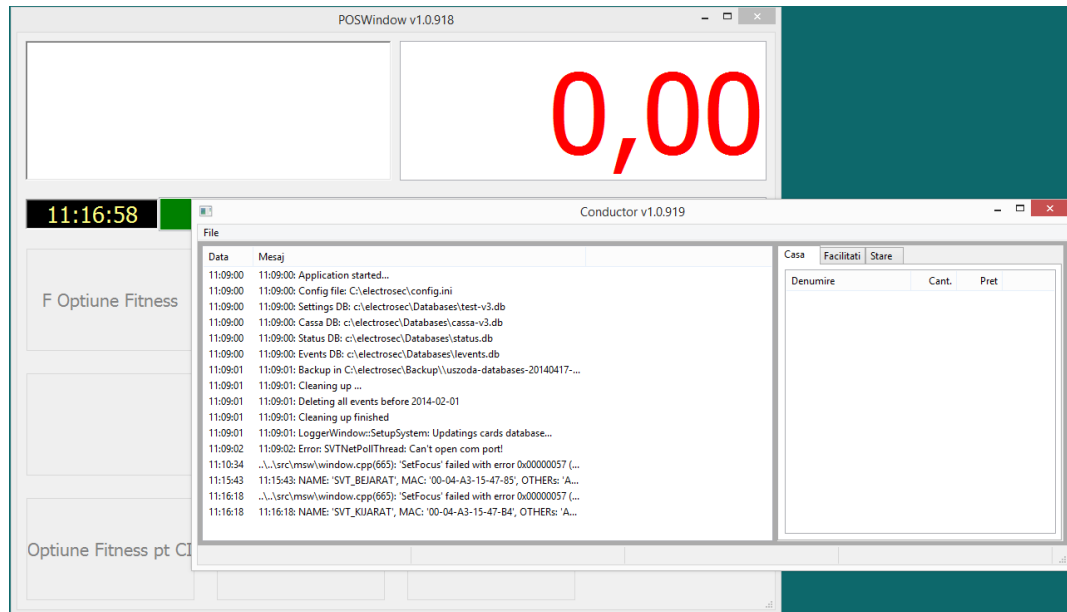

3. Illustration: Ecran vânzare 2